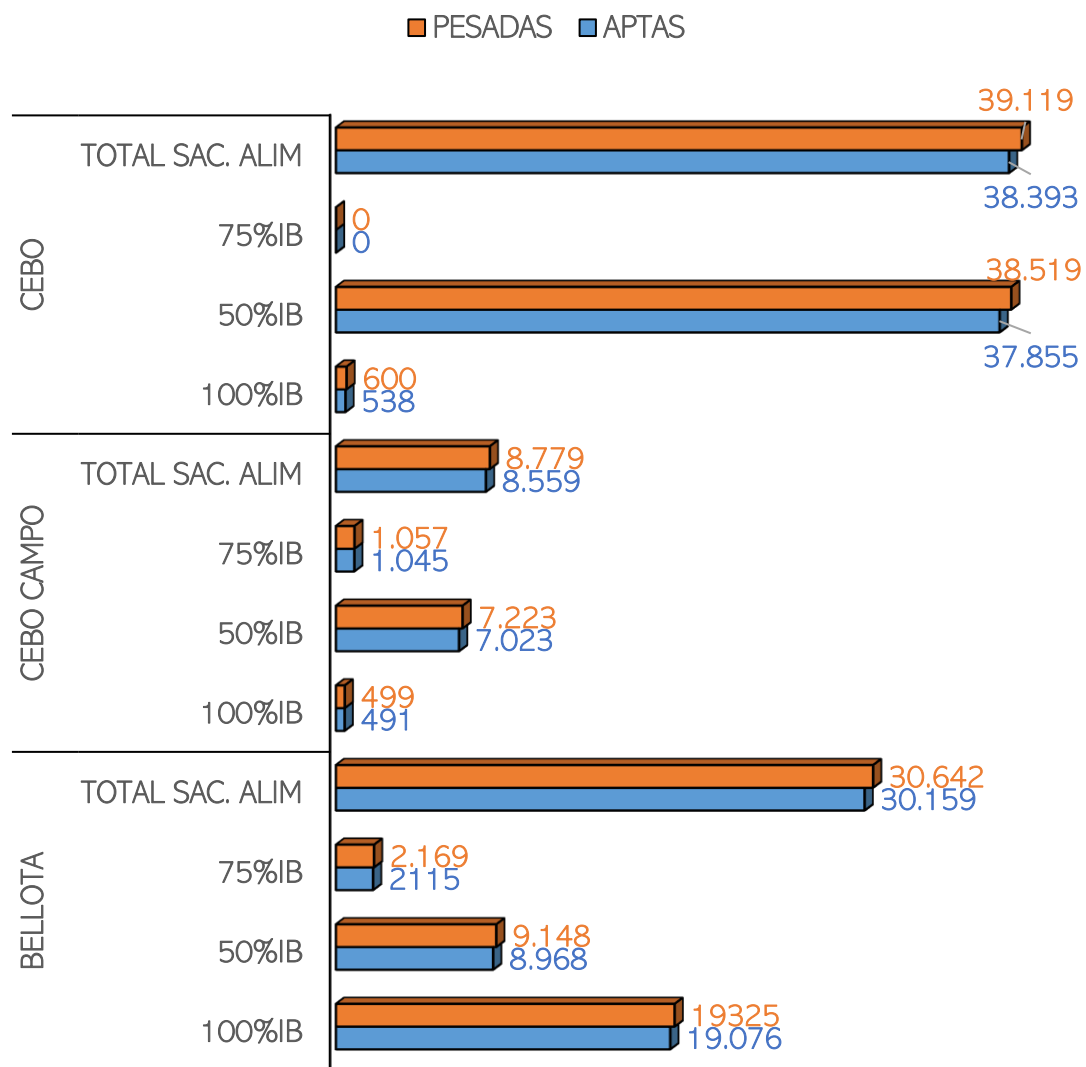

SACRIFICIOS Y CANALES APTAS. ALIMENTACIÓN Y TIPO GENÉTICO
 SEMANA 02-01 A 08-01-2023

TOTAL SACRIFICIOS SEMANA: 78.540

PESO MEDIO (Kg.) DE CANALES APTAS POR ALIMENTACIÓN Y TIPO GENÉTICO
 Y PMCA / ALIMENTACIÓN

PMCA: PESO MEDIO CANAL APTA