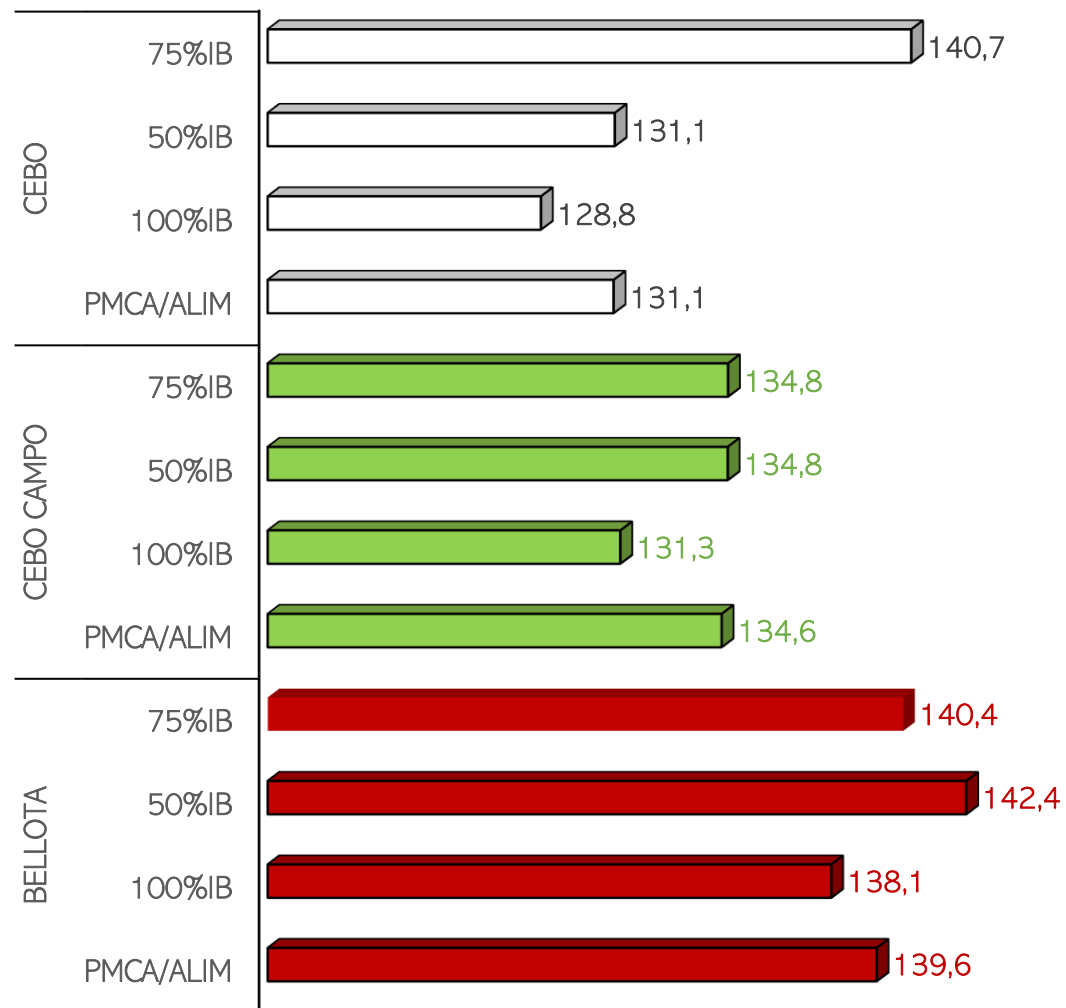

SACRIFICIOS Y CANALES APTAS. ALIMENTACIÓN Y TIPO GENÉTICO
 SEMANA 02-01 A 08-01-2023

TOTAL SACRIFICIOS SEMANA: 78.540

PESO MEDIO (Kg.) DE CANALES APTAS POR ALIMENTACIÓN Y TIPO GENÉTICO
 Y PMCA / ALIMENTACIÓN

PMCA: PESO MEDIO CANAL APTA